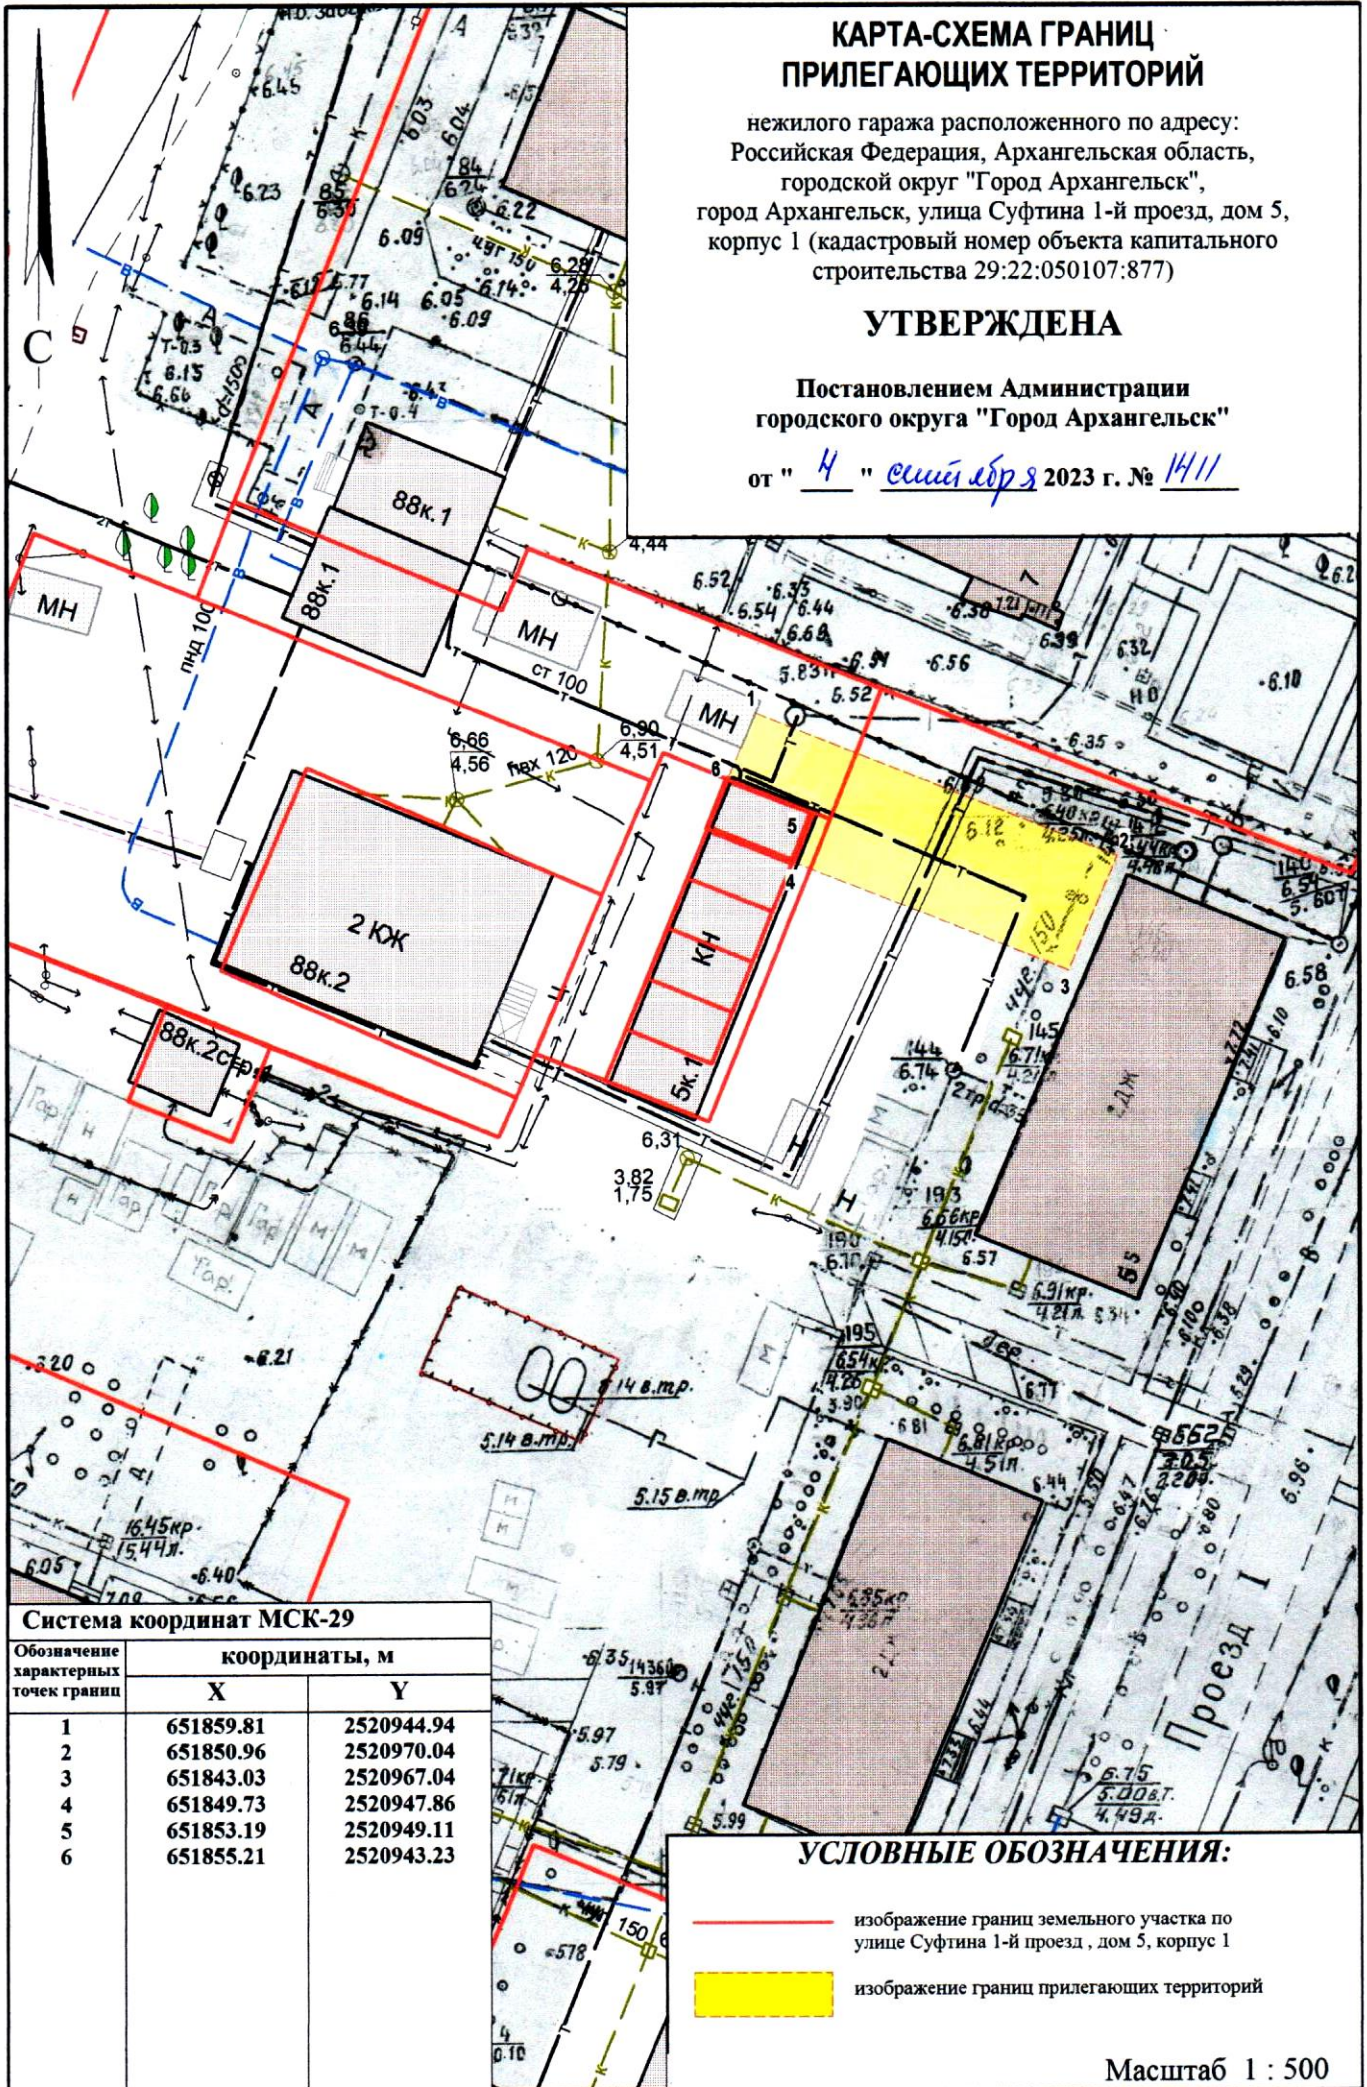

КАРТА-СХЕМА ГРАНИЦ ПРИЛЕГАЮЩИХ ТЕРРИТОРИЙ

нежилого гаража расположенного по адресу:
Российская Федерация, Архангельская область,
городской округ "Город Архангельск",
город Архангельск, улица Суфтина 1-й проезд, дом 5,
корпус 1 (кадастровый номер объекта капитального
строительства 29:22:050107:877)

УТВЕРЖДЕНА

Постановлением Администрации
городского округа "Город Архангельск"

от " 4 " *сентября* 2023 г. № 14/11

Система координат МСК-29

Обозначение характерных точек границ	координаты, м	
	X	Y
1	651859.81	2520944.94
2	651850.96	2520970.04
3	651843.03	2520967.04
4	651849.73	2520947.86
5	651853.19	2520949.11
6	651855.21	2520943.23

УСЛОВНЫЕ ОБОЗНАЧЕНИЯ:

- изображение границ земельного участка по улице Суфтина 1-й проезд, дом 5, корпус 1
- изображение границ прилегающих территорий

Масштаб 1 : 500